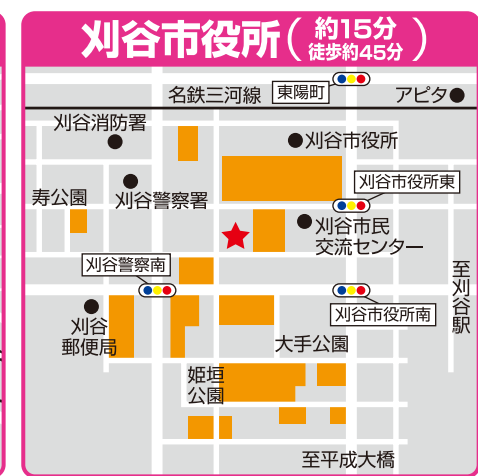

# シャトルバス停留所 及び駐輪場一覧

- シャトルバス停留所
- 駐車場
- 駐輪場

**会場と  
会場周辺には  
駐車場が  
ありません!!**

## シャトルバス 停留所及び 周辺駐車場

市内等各停留所と会場を  
**無料**シャトルバスが運行します。

### 運行路線

- ① 刈谷駅北口 ⇔ 会場
- ② 刈谷市役所 ⇔ 会場
- ③ デンソー本社 (正面駐車場) ⇔ 会場
- ④ 名鉄知立駅 ⇔ 産業技術センター ⇔ 会場
- ⑤ トヨタ車体本社 (事務本館前) ⇔ 会場
- ⑥ 野田公園 (駐車場 東刈谷小学校) ⇔ 会場
- ⑦ アイシン精機従業員駐車場 7番・29番 ⇔ 会場

☆無料シャトルバスは、午前10時30分から停留所を出発し、その後、随時停留所と会場間を運行します。

☆停留所から会場への

**最終便は午後5時30分**、会場から停留所への最終便は午後9時(予定)になります。

※夕刻から会場周辺は交通混雑が予想されますので、早めのバスをご利用ください。

※公共施設連絡バスの午後4時10分以降に総合運動公園を発車する便は運休します。

★( )内の時間は所要時間です。会場までの所要時間は通常時のもので、混雑時は時間が延びることが予想されます。余裕をもってお越しください。