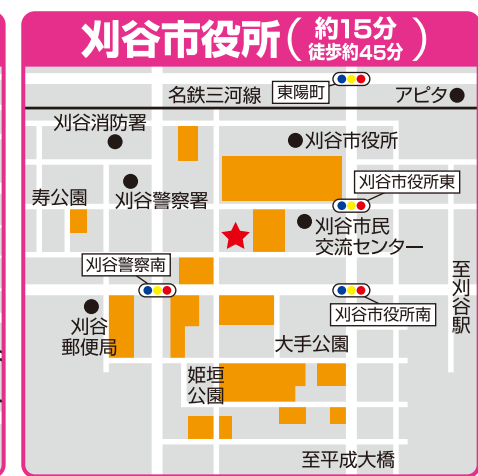

シャトルバス停留所 及び駐輪場一覽

- シャトルバス停留所
- 駐車場
- 駐輪場

シャトルバス 停留所及び 周辺駐車場

市内等各停留所と会場を
無料シャトルバスが運行します。

運行路線

- ① 刈谷駅北口 ⇔ 会場
- ② 刈谷市役所 ⇔ 会場
- ③ デンソー本社(正面駐車場) ⇔ 会場
- ④ 名鉄知立駅 ⇔ 産業技術センター ⇔ 会場
- ⑤ トヨタ車体本社(事務本館前) ⇔ 会場
- ⑥ 野田公園(駐車場(東刈谷小学校)) ⇔ 会場
- ⑦ アイシン精機従業員駐車場7番・29番 ⇔ 会場

☆無料シャトルバスは、午前10時30分から停留所を出発し、その後、随時停留所と会場間を運行します。

☆停留所から会場への

最終便は午後5時30分、会場から停留所への最終便は午後9時(予定)になります。

※夕刻から会場周辺は交通混雑が予想されますので、早めのバスをご利用ください。

※公共施設連絡バスの午後4時10分以降に総合運動公園を発車する便は運休します。

会場と会場周辺には駐車場がありません!!

★()内の時間は所要時間です。会場までの所要時間は通常時のもので、混雑時は時間が延びることが予想されます。余裕をもってお越しください。