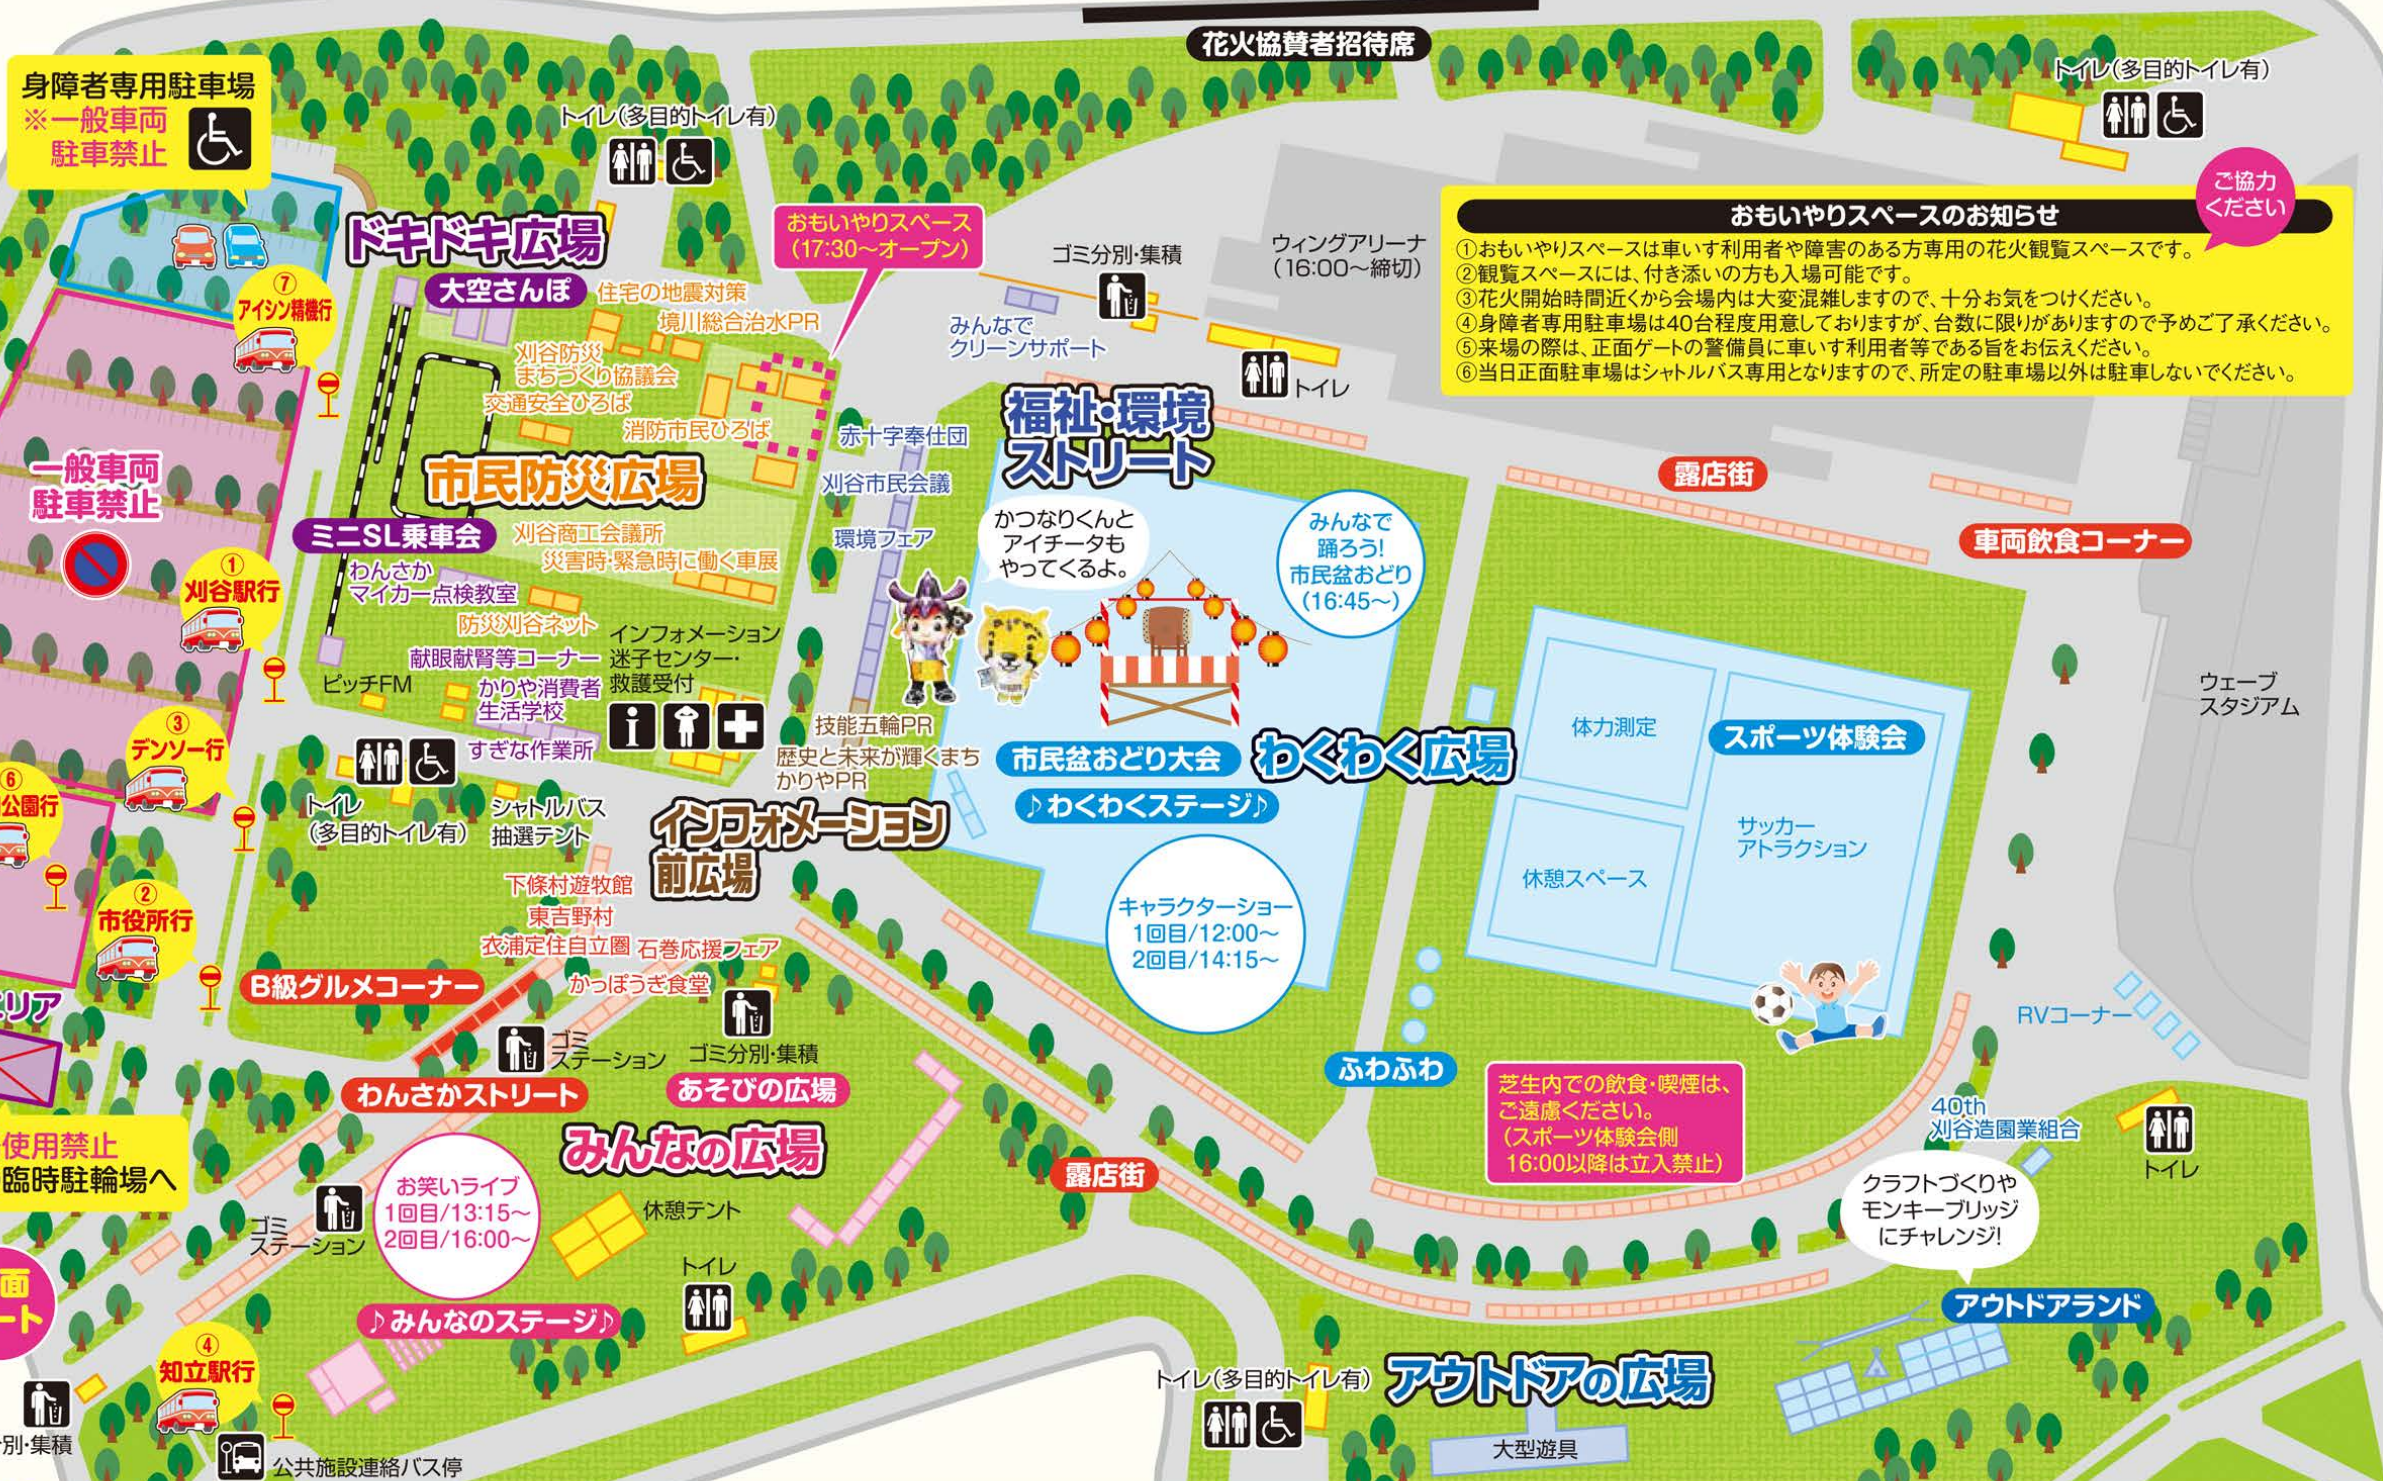

会場マップ

おもいやりスペースのお知らせ

①おもいやりスペースは車いす利用者や障害のある方専用の花火観覧スペースです。
 ②観覧スペースには、付き添いの方も入場可能です。
 ③花火開始時間近くから会場内は大変混雑しますので、十分お気をつけください。
 ④身障者専用駐車場は40台程度用意しておりますが、台数に限りがありますので予めご了承ください。
 ⑤来場の際は、正面ゲートの警備員に車いす利用者等である旨をお伝えください。
 ⑥当日正面駐車場はシャトルバス専用となりますので、所定の駐車場以外は駐車しないでください。

ご協力ください

- 無料シャトルバス停留所**
- ①刈谷駅北口 ⇄会場
 - ②刈谷市役所 ⇄会場
 - ③デンソー本社(正面駐車場)⇄会場
 - ④名鉄知立駅⇄産業技術センター ⇄会場
 - ⑤トヨタ車体本社(事務本館前) ⇄会場
 - ⑥野田公園 ⇄会場
 - ⑦アイシン精機従業員駐車場7番・29番 ⇄会場

★タイムスケジュール★

	11:00	12:00	13:00	14:00	15:00	16:00	17:00
ドキドキ広場		ミニSL乗車会	わんさかマイカー点検教室	大空さんぽ			
市民防災広場		防災刈谷ネット・住宅の地震対策・刈谷防災まちづくり協議会・交通安全ひろば・災害時緊急時に働く車展・境川総合治水PR	消防市民ひろば				
福祉・環境ストリート		環境フェア・刈谷市民会議・赤十字奉仕団・みんなでクリーンサポート					
インフォメーション前広場	市民ステージ	小畑江 ちゃらぼこ	市民ステージ	築城50周年 かつなりくん	市民ステージ	市民ステージ	市民ステージ

	11:00	12:00	13:00	14:00	15:00	16:00	17:00	18:00	19:00	20:00	21:00
わくわく広場		ふわふわ									
わくわくステージ		わっしょい倶楽部	キャラクターショー	野田雨乞 笠おどり	市民ステージ	キャラクターショー	パーピーリップス		市民盆おどり大会		
アウトドアの広場											
みんなの広場											
みんなのステージ		市民ステージ	市民ステージ	市民ステージ	市民ステージ	市民ステージ	市民ステージ	市民ステージ	市民ステージ	市民ステージ	市民ステージ
わんさかストリート											
露店街											